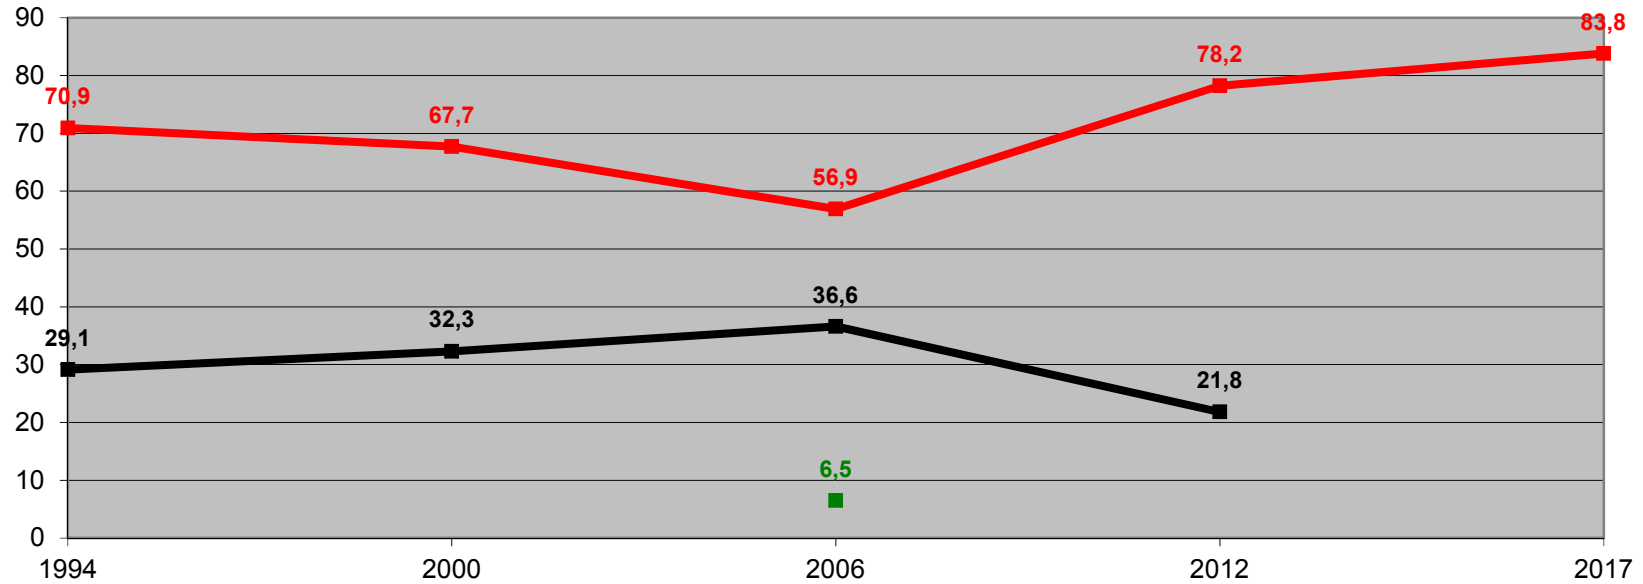

Direktwahlergebnisse Landrat Werra-Meißner-Kreis

Prozent

	1994		2000		2006		2012		2017
Dieter Brosey (SPD)	70,9%	Dieter Brosey (SPD)	67,7%	Stefan Reuß (SPD)	56,9%	Stefan Reuß (SPD)	78,2%	Stefan Reuß (SPD)	83,8%
Uwe Brückmann (CDU)	29,1%	Uwe Brückmann (CDU)	32,3%	Dirk Landau (CDU)	36,0%	Magnus Schmagold (CDU)	21,8%	Nein	16,2%
				Sigrid Erfurth (Grüne)	6,5%				

Grüne			6,5	
-------	--	--	-----	--

Vertical line on the left side of the page.