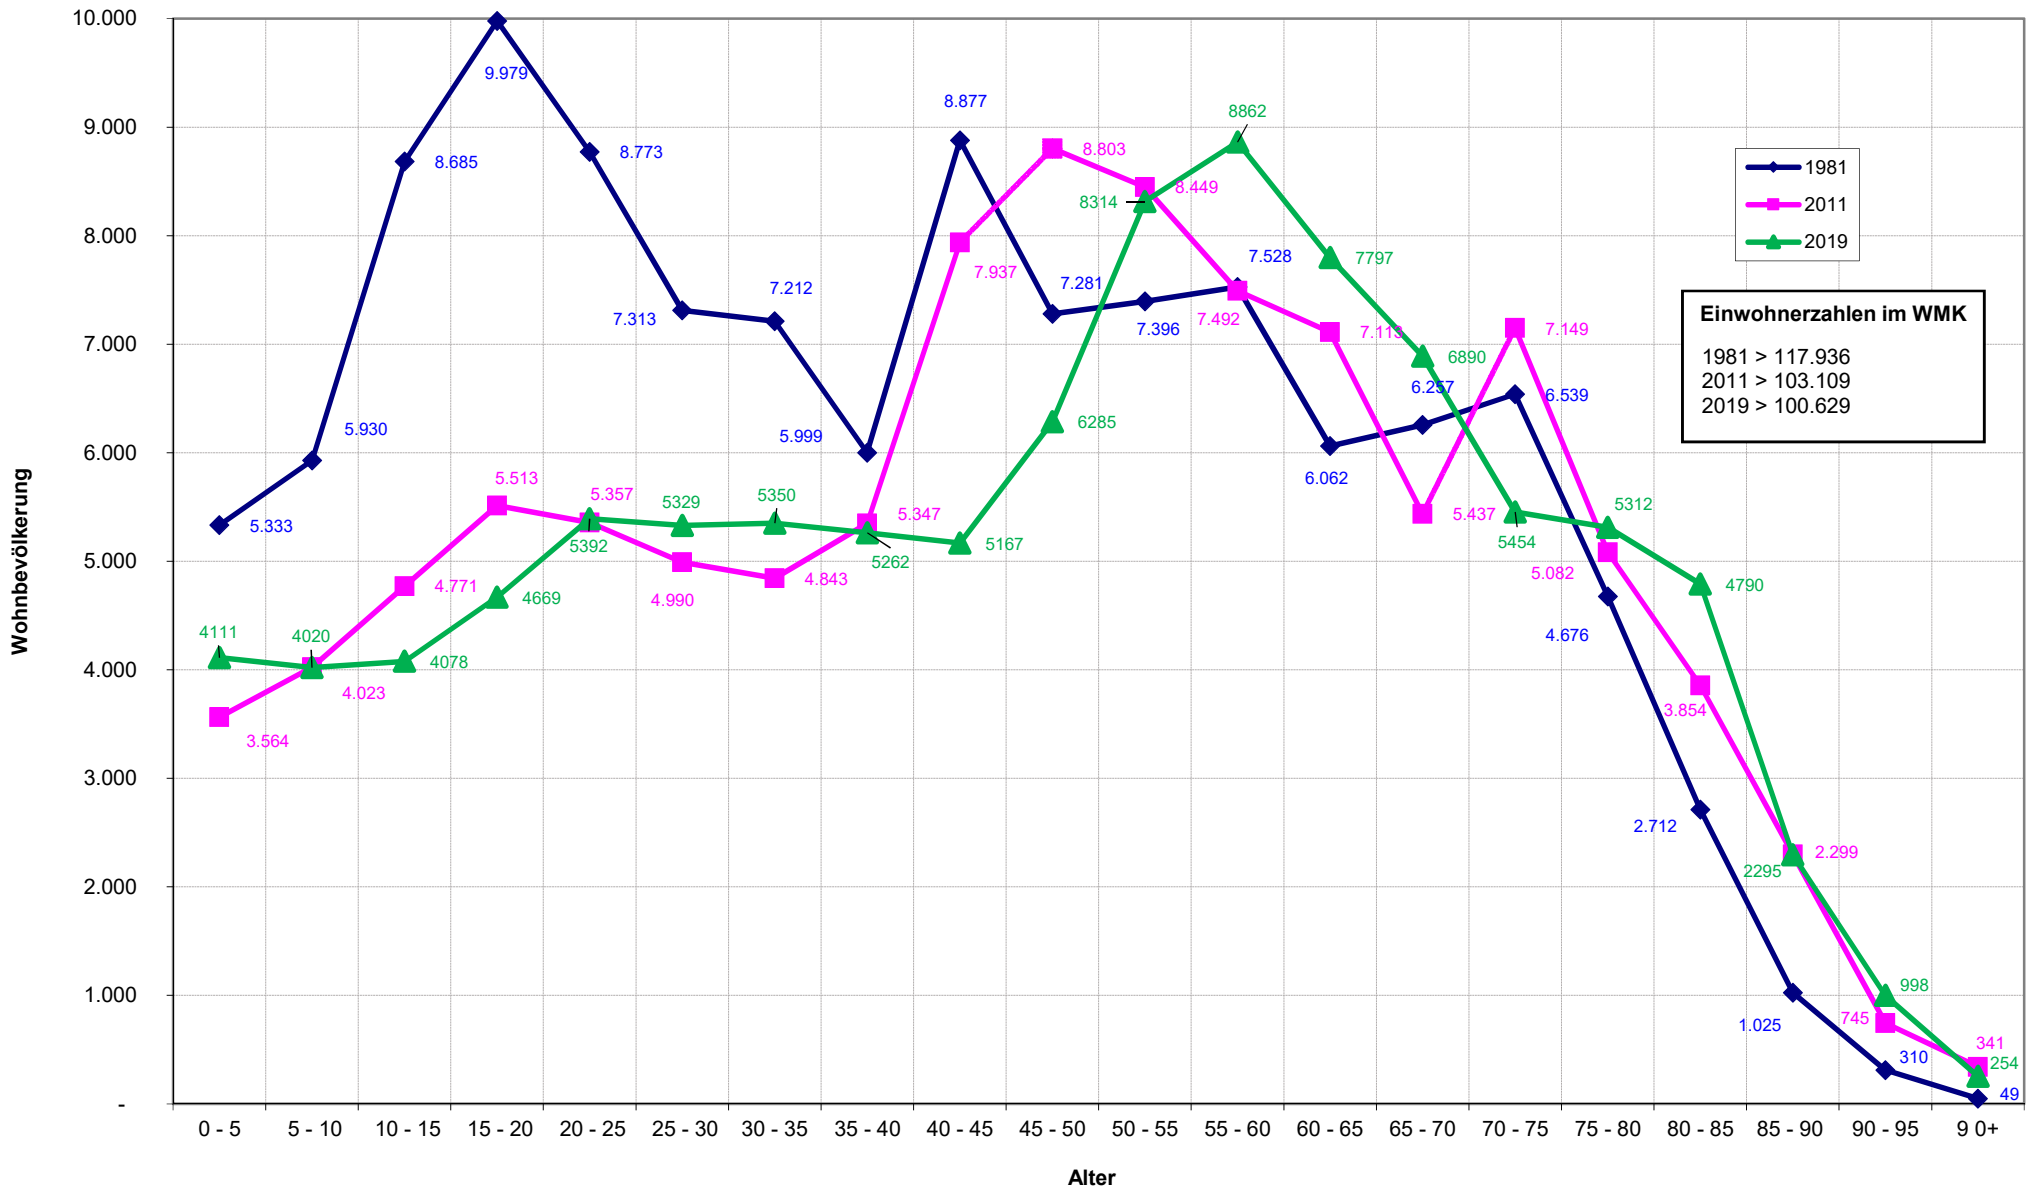

Bevölkerungsentwicklung nach Alter im Werra-Meißner-Kreis, 1981, 2011 und 2019 im Vergleich

Quelle: Hessisches Statistisches Landesamt u. ekom21 (Hildesheimer Bevölkerungsmodell), Werra-Meißner-Kreis