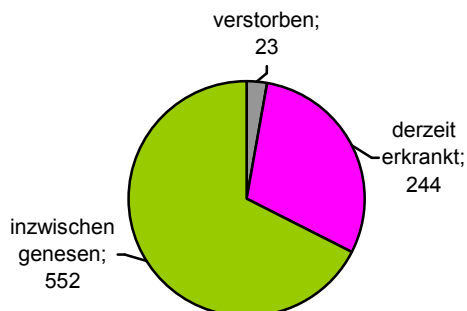

Status der bisherigen 819 Fälle

Ansprechpartner:

Jörg Klinge
Stab Verwaltungsleitung und -steuerung
Fachdienst Presse- und Öffentlichkeitsarbeit, Bürgerreferent, Kultur, Archiv
Sprechzeiten: Mo. – Fr.: 09:30 - 12:00 Uhr, Do.: 14:00 - 17:00 Uhr sowie nach telef. Vereinbarung

Kontaktdaten:

Schlossplatz 1, 37269 Eschwege, Zimmer: 101
Tel.: 05651 302-1160 Fax: -1169 Mobil: 0175 5809704
E-Mail: joerg.klinge@werra-meissner-kreis.de
Internet: www.werra-meissner-kreis.de