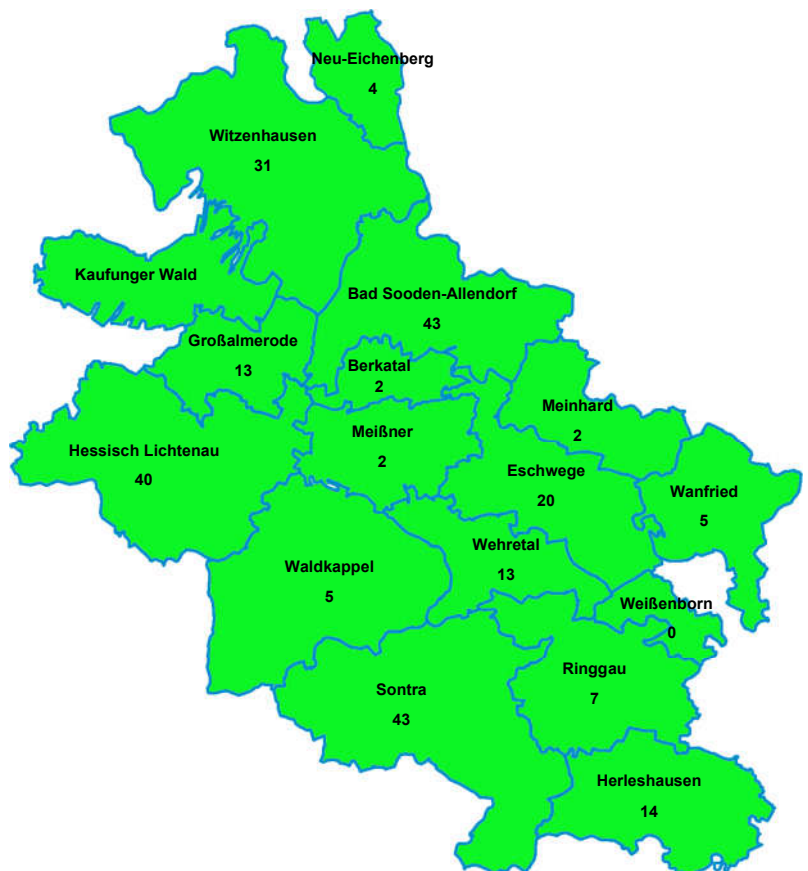

Pressemitteilung

Eschwege, den 30. November 2020

Corona-Virus: 819 Gesamtfälle, 244 Erkrankte, 552 Genesene, 23 Verstorbene

Von gestern auf heute gibt es 7 neue Corona-Fälle im Werra-Meißner-Kreis. Damit liegt die Zahl der bis jetzt mit dem Corona-Virus Infizierten am heutigen Montag bei 819, genesen sind inzwischen 552 Infizierte. Erkrankt bzw. positiv getestet sind derzeit 244 Personen. Die Siebentage-Inzidenz liegt aktuell bei 85 Neuinfektionen. Mit dieser Zahl befinden wir uns in der fünften Eskalationsstufe. Todesfälle sind bis jetzt insgesamt 23 zu beklagen.

Kontaktpersonen, beispielsweise auch zu Fällen aus umliegenden Landkreisen, wurden bzw. werden weiterhin ermittelt und unter Quarantäne gestellt. Es befinden sich zurzeit über 700 Personen in Quarantäne.

Die im Kreis von Ansteckung Betroffenen lagen bisher in einem Altersbereich von 2 bis 99 Jahren. Etwaige Abweichungen zu den Angaben des RKI ergeben sich durch Verzögerungen in der Meldekette. Weitere Informationen unter: www.werra-meissner-kreis.de/corona

Verteilung der 244 Erkrankten	
Bad Sooden-Allendorf	43
Berkatal	2
Eschwege	20
Großalmerode	13
Herleshausen	14
Hess. Lichtenau	40
Meinhard	2
Meißner	2
Neu-Eichenberg	4
Ringgau	7
Sontra	43
Waldkappel	5
Wanfried	5
Wehretal	13
Weißborn	0
Witzenhausen	31