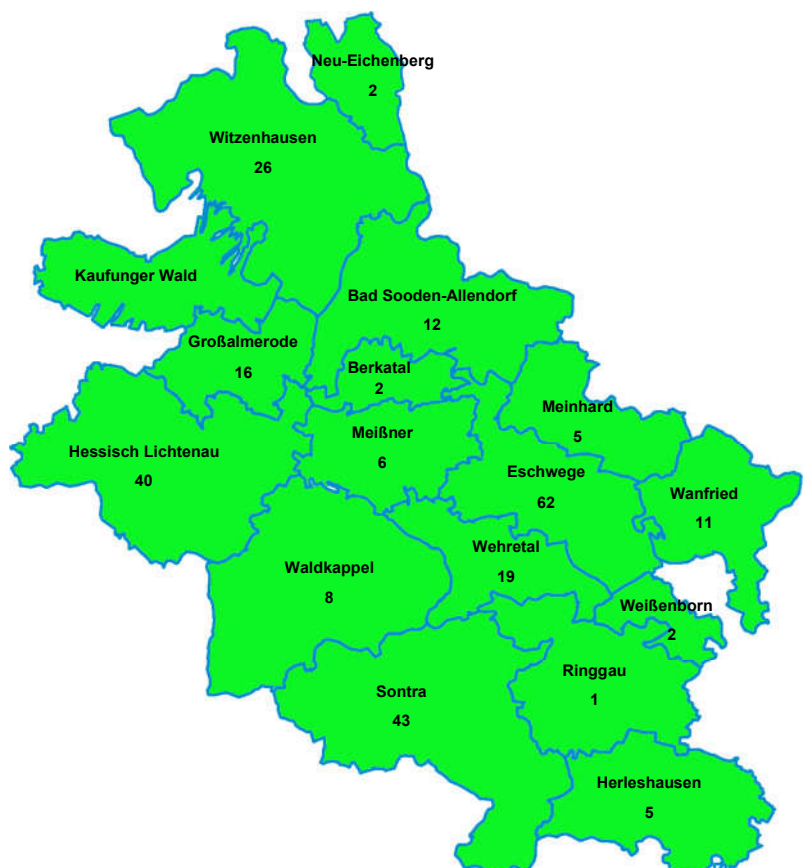

Pressemitteilung

Eschwege, den 8. Januar 2021

Corona-Virus: 1519 Gesamtfälle, 260 Erkrankte, 1190 Genesene, 69 Verstorbene

Seit gestern gibt es 43 neue Corona-Fälle im Werra-Meißner-Kreis. Damit liegt die Zahl der bis jetzt mit dem Corona-Virus Infizierten am heutigen Freitag bei 1519, genesen sind inzwischen 1190 Infizierte. Erkrankt bzw. positiv getestet sind derzeit 260 Personen. Die Siebentage-Inzidenz liegt aktuell bei 144 Neuinfektionen. Mit dieser Zahl befinden wir uns in der fünften Eskalationsstufe. Im Zusammenhang mit einer Corona-Infektion gibt es drei weitere Todesfälle, es handelt sich um drei Frauen im Alter von 94, 67 und 82 Jahren. Somit sind jetzt insgesamt 69 Todesfälle zu beklagen. Wir sprechen den Angehörigen der Verstorbenen unsere Anteilnahme aus.

Seit dem 27.12.20 wurden im ersten Durchgang insgesamt 1.312 Personen geimpft.

Im Klinikum Werra-Meißner werden derzeit 42 Patienten und in der Orthopädischen Klinik in Hessisch Lichtenau 1 Patient auf der normalen Isolierstation behandelt. Zusätzlich werden auf der Intensivstation im Klinikum Werra-Meißner 4 Patienten mit Beatmung behandelt.

Kontaktpersonen, beispielsweise auch zu Fällen aus umliegenden Landkreisen, wurden bzw. werden weiterhin ermittelt und unter Quarantäne gestellt. Es befinden sich zurzeit über 500 Personen in Quarantäne. Die im Kreis von Ansteckung Betroffenen lagen bisher in einem Altersbereich von 2 bis 99 Jahren.

Etwaige Abweichungen zu den Angaben des RKI ergeben sich durch Verzögerungen in der Meldekette. Weitere Informationen unter: www.werra-meissner-kreis.de/corona

Verteilung der 260 Erkrankten	
Bad Sooden-Allendorf	12
Berkatal	2
Eschwege	62
Großalmerode	16
Herleshausen	5
Hess. Lichtenau	40
Meinhard	5
Meißner	6
Neu-Eichenberg	2
Ringgau	1
Sontra	43
Waldkappel	8
Wanfried	11
Wehretal	19
Weißborn	2
Witzenhausen	26