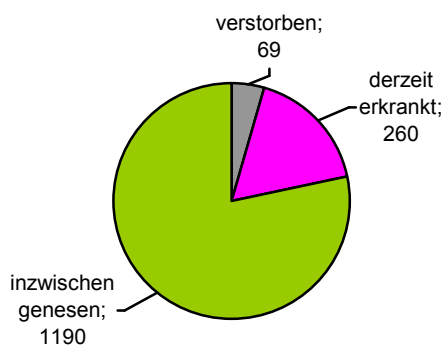

Status der bisherigen 1519 Fälle

Ansprechpartner:

Jörg Klinge
Stab Verwaltungsleitung und -steuerung
Fachdienst Presse- und Öffentlichkeitsarbeit, Bürgerreferent, Kultur, Archiv
Sprechzeiten: Mo. – Fr.: 09:30 - 12:00 Uhr, Do.: 14:00 - 17:00 Uhr sowie nach telef. Vereinbarung

Kontaktdaten:

Schlossplatz 1, 37269 Eschwege, Zimmer: 101
Tel.: 05651 302-1160 Fax: -1169 Mobil: 0175 5809704
E-Mail: joerg.klinge@werra-meissner-kreis.de
Internet: www.werra-meissner-kreis.de