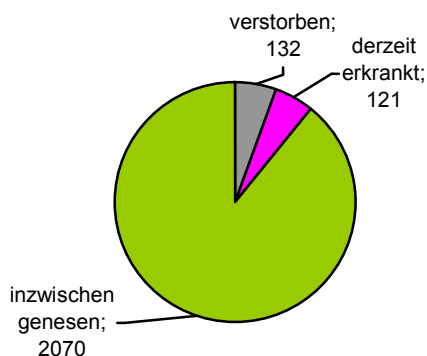

Status der bisherigen 2323 Fälle

Ansprechpartner:

Jörg Klinge
Stab Verwaltungsleitung und -steuerung
Fachdienst Presse- und Öffentlichkeitsarbeit, Bürgerreferent, Kultur, Archiv
Sprechzeiten: Mo. – Fr.: 09:30 - 12:00 Uhr, Do.: 14:00 - 17:00 Uhr sowie nach telef. Vereinbarung

Kontaktdaten:

Schlossplatz 1, 37269 Eschwege, Zimmer: 101
Tel.: 05651 302-1160 Fax: -1169 Mobil: 0175 5809704
E-Mail: joerg.klinge@werra-meissner-kreis.de
Internet: www.werra-meissner-kreis.de